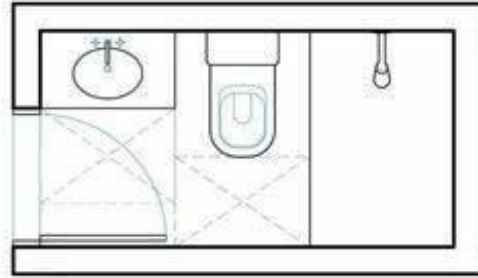

Linear

18.75 ft² | 1.75 m²

Single Wall

21 ft² | 1.95 m²

Linear Shower

18.67 ft² | 1.73 m²

Split

22.3 ft² | 2.07 m²

أسس التصميم الداخلي

٢٠٢١ / ٢٠٢٠

مقدمة عامة

فرش الفراغات الداخلية

PRINCIPALS
INTERIOR DESIGN

المراجع:

طريقة فرش الحمامات في المسقط الأفقى

أسس التصميم الداخلى

٢٠٢١ / ٢٠٢٠

مقدمة عامة

فرش الفراغات الداخلية

PRINCIPALS
INTERIOR DESIGN

المراجع:

2,76 m²
30 ft²

230

120

4,20 m²
45 ft²

290

145

طريقة فرش الحمامات في المسقط الأفقى

أسس التصميم الداخلى

٢٠٢١ / ٢٠٢٠

مقدمة عامة

فرش الفراغات الداخلية