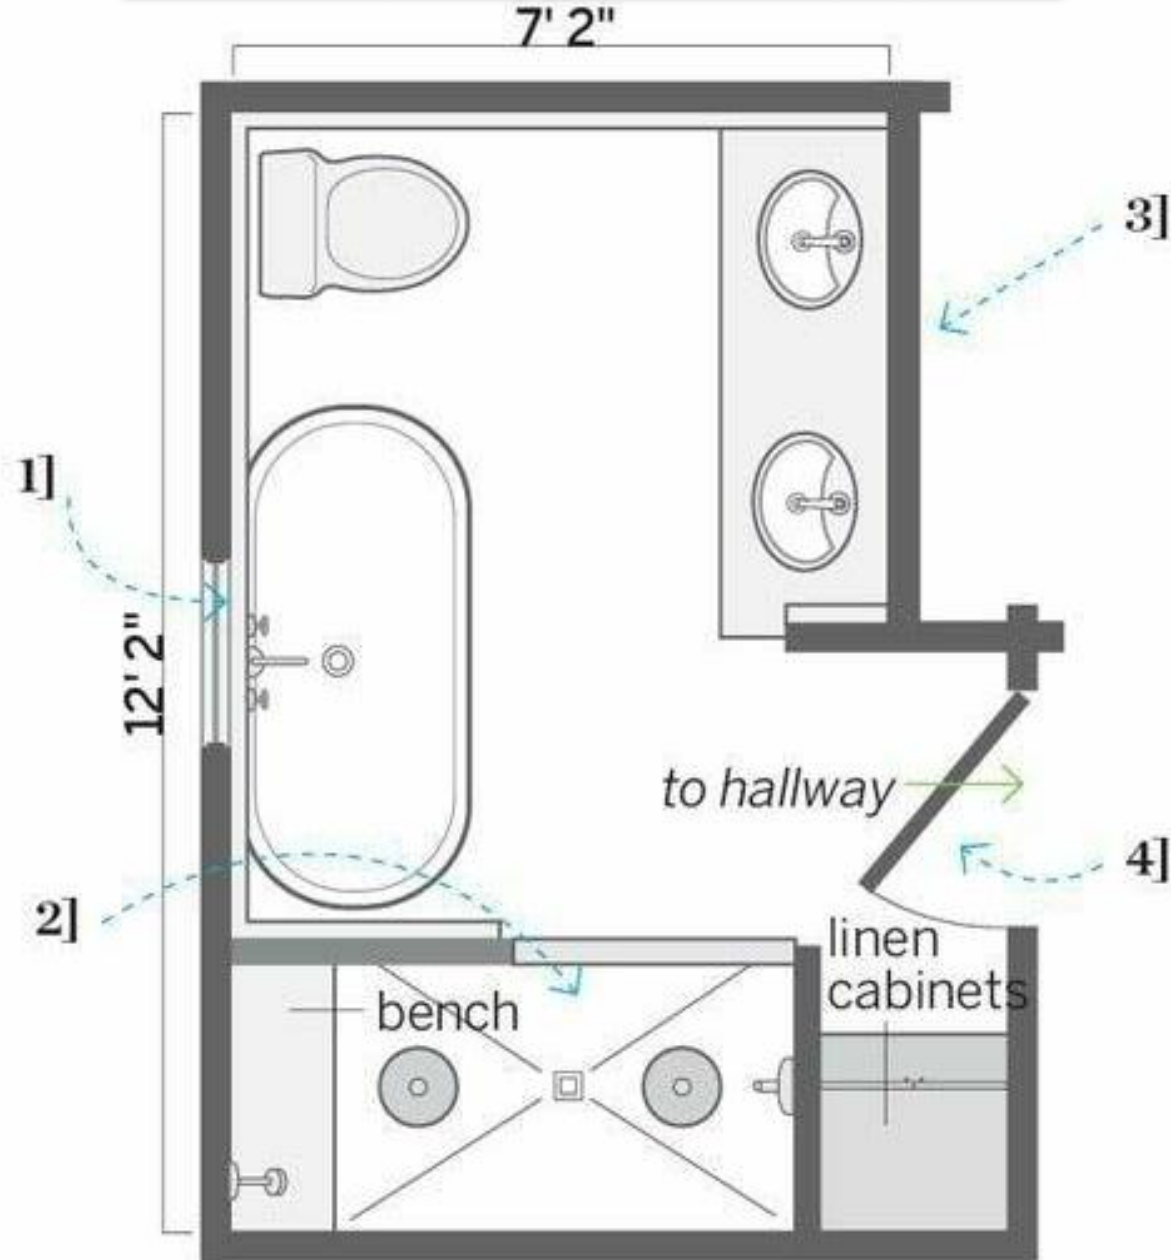

طريقة فرش الحمامات في المسقط الأفقى

أسس التصميم الداخلى

٢٠٢١ / ٢٠٢٠

مقدمة عامة

فرش الفراغات الداخلية

PRINCIPALS
INTERIOR DESIGN

المراجع: