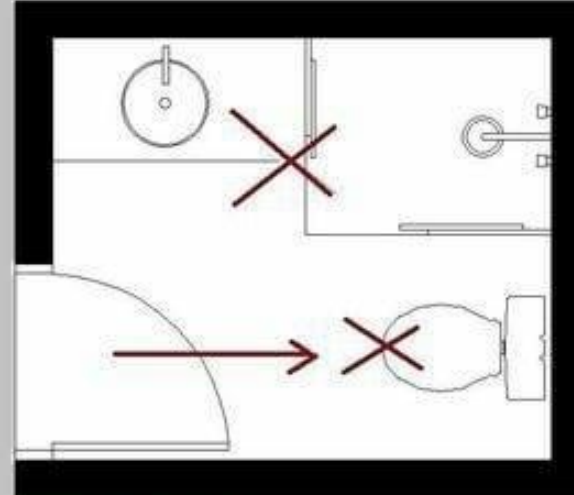

الصح والخطأ

BANHEIRO 2

أسس التصميم الداخلي

٢٠٢١ / ٢٠٢٠

مقدمة عامة

فرش الفراغات الداخلية

PRINCIPALS
INTERIOR DESIGN

المراجع: