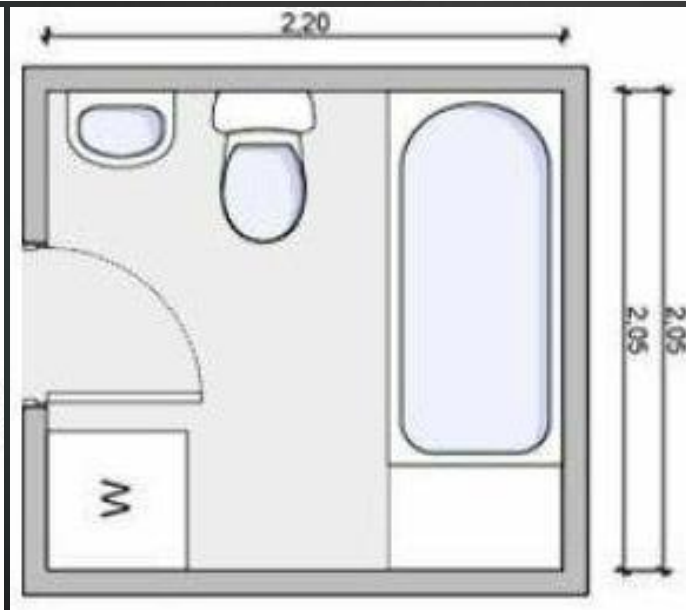

Linear

18.75 ft² | 1.75 m²

Single Wall

21 ft² | 1.95 m²

Linear Shower

18.67 ft² | 1.73 m²

Split

22.3 ft² | 2.07 m²

أسس التصميم الداخلي

٢٠٢١ / ٢٠٢٠

مقدمة عامة

فرش الفراغات الداخلية

PRINCIPALS
INTERIOR DESIGN

المراجع:

طريقة فرش الحمامات في المسقط الأفقى

أسس التصميم الداخلى

٢٠٢١ / ٢٠٢٠

مقدمة عامة

فرش الفراغات الداخلية

PRINCIPALS
INTERIOR DESIGN

المراجع:

2,76 m²
30 ft²

230

120

4,20 m²
45 ft²

290

145

طريقة فرش الحمامات في المسقط الأفقى

أسس التصميم الداخلى

٢٠٢١ / ٢٠٢٠

مقدمة عامة

فرش الفراغات الداخلية