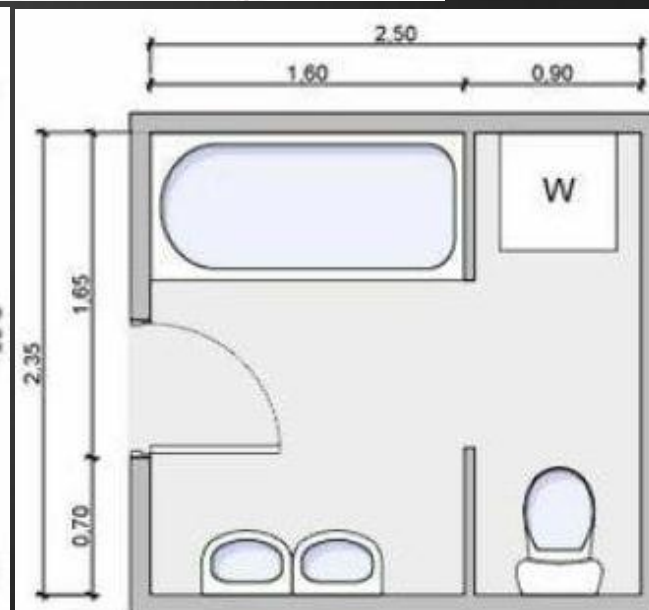

طريقة فرش الحمامات في المسقط الأفقى

أسس التصميم الداخلى

٢٠٢١ / ٢٠٢٠

مقدمة عامة

فرش الفراغات الداخلية

PRINCIPALS
INTERIOR DESIGN

المراجع:

2,76 m²
30 ft²

230

120

4,20 m²
45 ft²

290

145