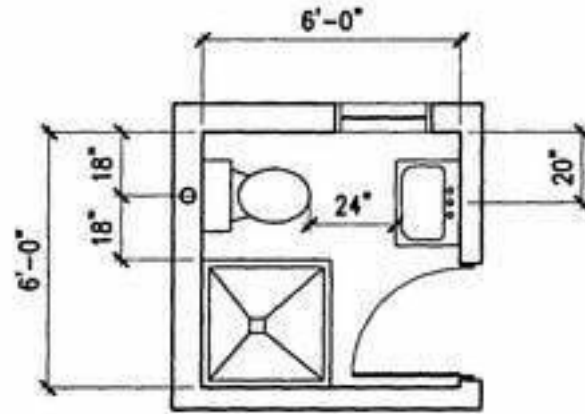

Ważne odległości

1 Minimalne odległości między urządzeniami i między nimi a ścianą

طريقة فرش الحمامات في المسقط الأفقى

أسس التصميم الداخلى

٢٠٢١ / ٢٠٢٠

مقدمة عامة

فرش الفراغات الداخلية

PRINCIPALS
INTERIOR DESIGN

المراجع:

طريقة فرش الحمامات فى المسقط الأفقى

أسس التصميم الداخلى

٢٠٢١ / ٢٠٢٠

مقدمة عامة

فرش الفراغات الداخلية

PRINCIPALS
INTERIOR DESIGN

THREE-FIXTURE BATHROOMS

Linear

18.75 ft² | 1.75 m²

Single Wall

21 ft² | 1.95 m²

Linear Shower

18.67 ft² | 1.73 m²

Split

22.3 ft² | 2.07 m²