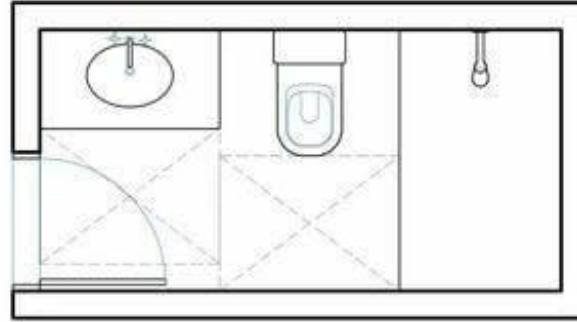

230

120

4,20 m²
45 ft²

290

145