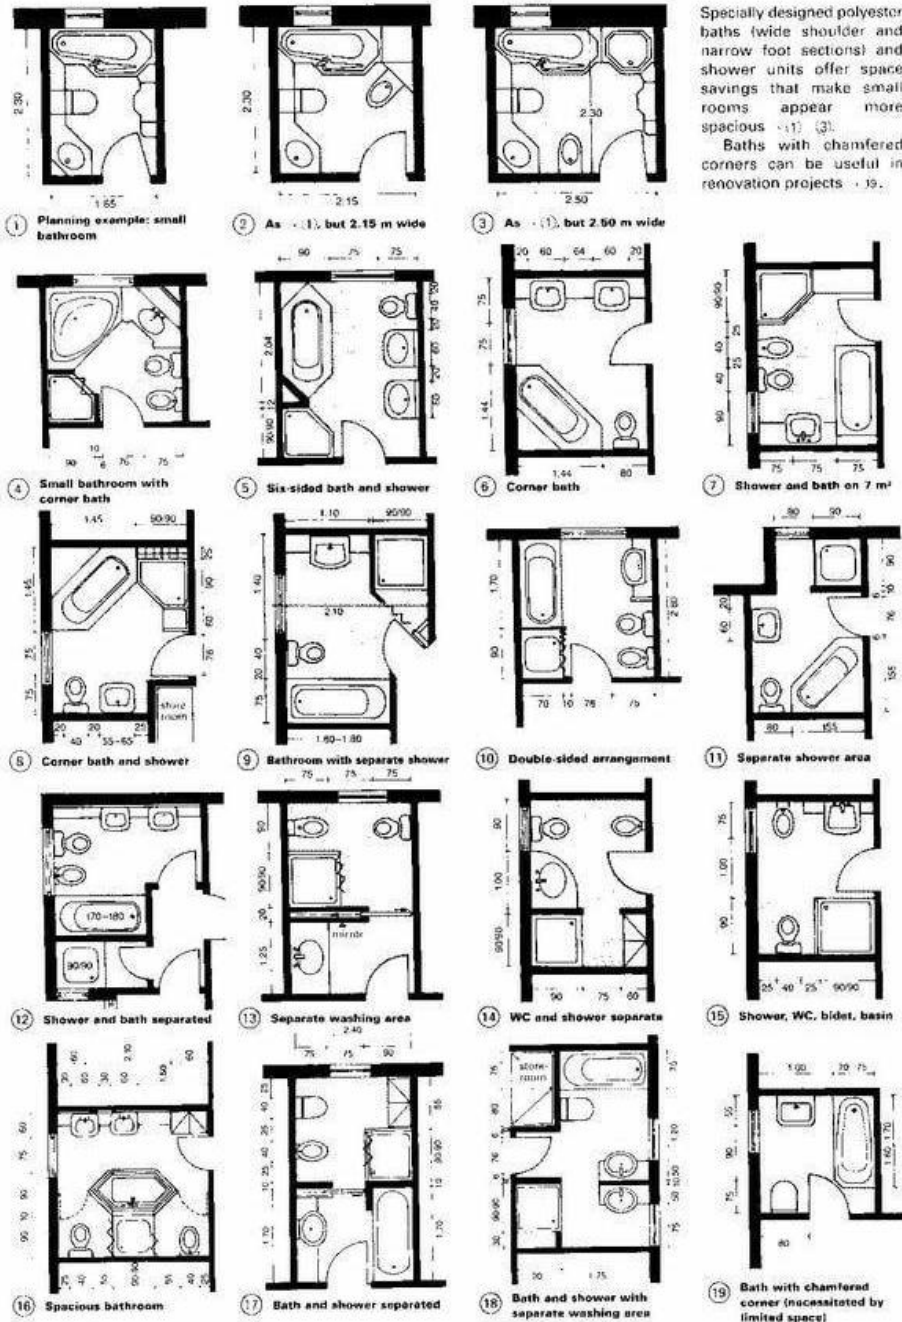

BATHROOMS

Planning Examples

Specially designed polyester baths (wide shoulder and narrow foot sections) and shower units offer space savings that make small rooms appear more spacious (1) (3).

Baths with chamfered corners can be useful in renovation projects (9).

أسس التصميم الداخلي

٢٠٢١ / ٢٠٢٠

مقدمة عامة

فرش الفراغات الداخلية

PRINCIPALS
INTERIOR DESIGN

المراجع: