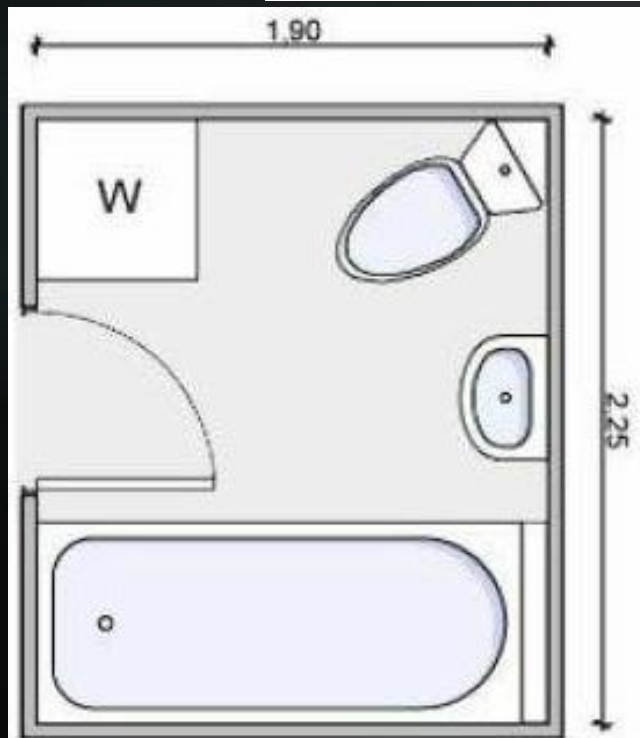

Linear

18.75 ft² | 1.75 m²

Single Wall

21 ft² | 1.95 m²

Linear Shower

18.67 ft² | 1.73 m²

Split

22.3 ft² | 2.07 m²

٢٠٢١ / ٢٠٢٠

مقدمة عامة

فرش الفراغات الداخلية

PRINCIPALS
INTERIOR DESIGN

المراجع:

2,76 m²
30 ft²

230

120

4,20 m²
45 ft²

290

145

طريقة فرش الحمامات في المسقط الأفقى

أسس التصميم الداخلى

٢٠٢١ / ٢٠٢٠

مقدمة عامة

فرش الفراغات الداخلية