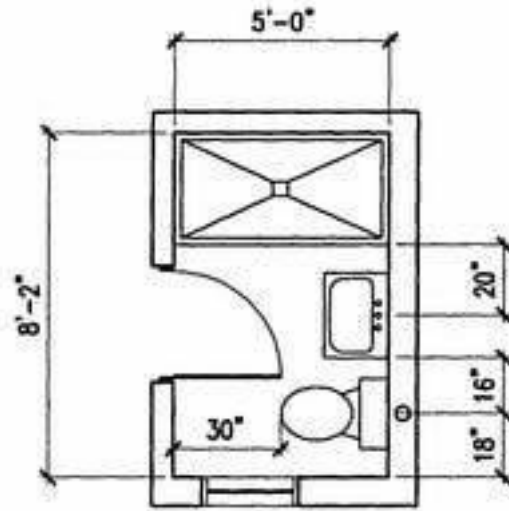

Ważne odległości

1 Minimalne odległości między urządzeniami i między nimi a ścianą

طريقة فرش الحمامات في المسقط الأفقى

أسس التصميم الداخلى

٢٠٢١ / ٢٠٢٠

مقدمة عامة

فرش الفراغات الداخلية

PRINCIPALS
INTERIOR DESIGN

المراجع:

طريقة فرش الحمامات فى المسقط الأفقى

أسس التصميم الداخلى

٢٠٢١ / ٢٠٢٠

مقدمة عامة

فرش الفراغات الداخلية

PRINCIPALS
INTERIOR DESIGN

THREE-FIXTURE BATHROOMS

Linear

18.75 ft² | 1.75 m²

Single Wall

21 ft² | 1.95 m²

Linear Shower

18.67 ft² | 1.73 m²

Split

22.3 ft² | 2.07 m²