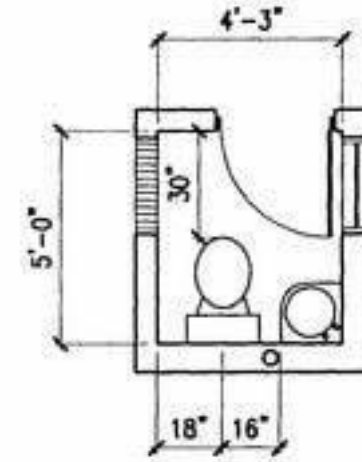

Ważne odległości

1 Minimalne odległości między urządzeniami i między nimi a ścianą

طريقة فرش الحمامات في المسقط الأفقى

أسس التصميم الداخلى

٢٠٢١ / ٢٠٢٠

مقدمة عامة

فرش الفراغات الداخلية

PRINCIPALS
INTERIOR DESIGN

المراجع:

طريقة فرش الحمامات فى المسقط الأفقى

أسس التصميم الداخلى

٢٠٢١ / ٢٠٢٠

مقدمة عامة

فرش الفراغات الداخلية

PRINCIPALS
INTERIOR DESIGN

THREE-FIXTURE BATHROOMS

Linear

18.75 ft² | 1.75 m²

Single Wall

21 ft² | 1.95 m²

Linear Shower

18.67 ft² | 1.73 m²

Split

22.3 ft² | 2.07 m²