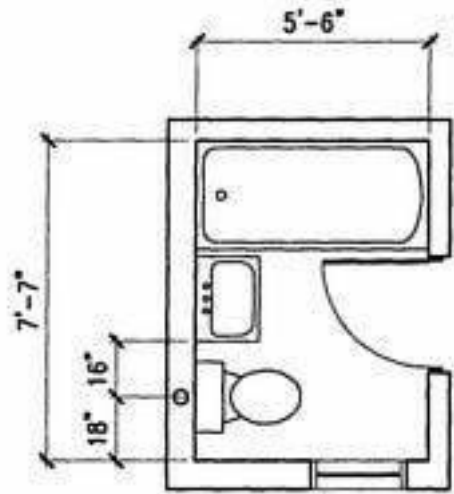

Ważne odległości

1 Minimalne odległości między urządzeniami i między nimi a ścianą

طريقة فرش الحمامات في المسقط الأفقى

أسس التصميم الداخلى

٢٠٢١ / ٢٠٢٠

مقدمة عامة

فرش الفراغات الداخلية

PRINCIPALS
INTERIOR DESIGN

المراجع:

طريقة فرش الحمامات فى المسقط الأفقى

أسس التصميم الداخلى

٢٠٢١ / ٢٠٢٠

مقدمة عامة

فرش الفراغات الداخلية

PRINCIPALS
INTERIOR DESIGN

THREE-FIXTURE BATHROOMS

Linear

18.75 ft² | 1.75 m²

Single Wall

21 ft² | 1.95 m²

Linear Shower

18.67 ft² | 1.73 m²

Split

22.3 ft² | 2.07 m²