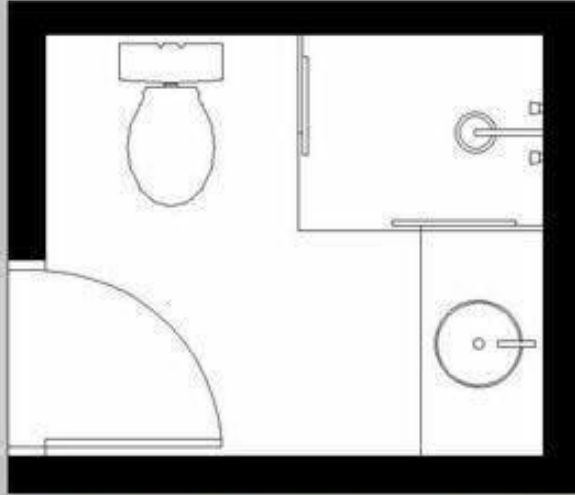

الصح والخطأ

BANHEIRO 1 - MELHOR OPÇÃO

BANHEIRO 2

BANHEIRO 3

BANHEIRO 4

أسس التصميم الداخلي

٢٠٢١ / ٢٠٢٠

مقدمة عامة

Linear

18.75 ft² | 1.75 m²

Single Wall

21 ft² | 1.95 m²

Linear Shower

18.67 ft² | 1.73 m²

Split

22.3 ft² | 2.07 m²