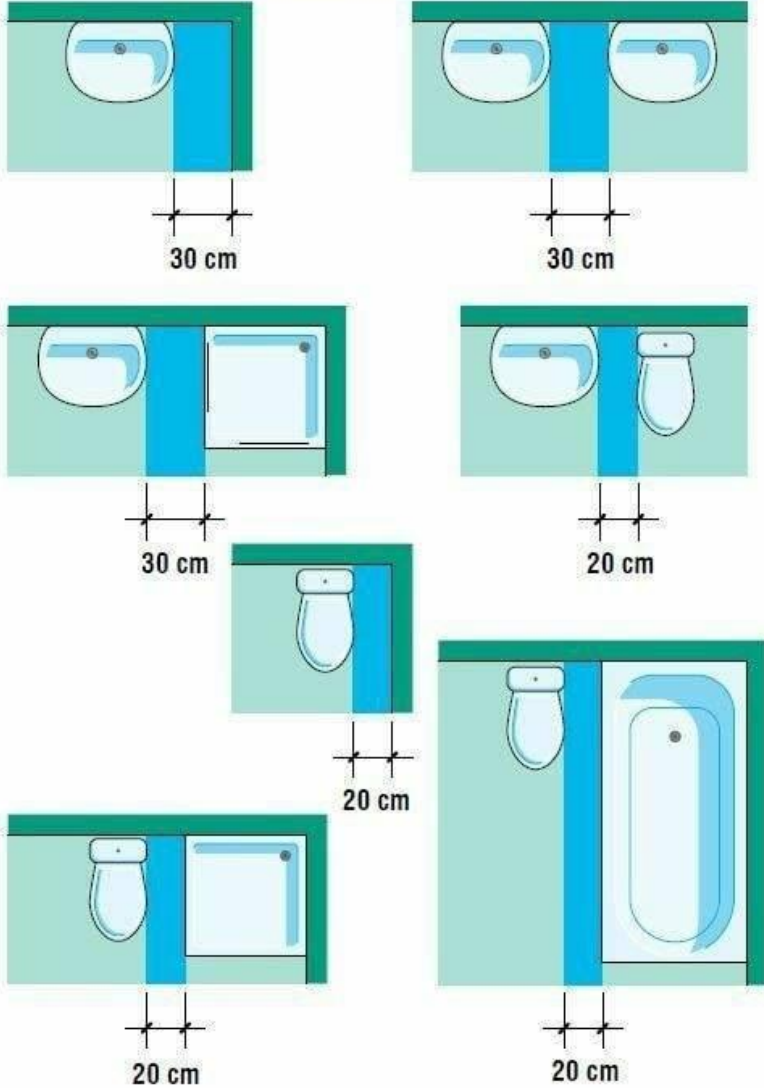

المراجع:

طريقة فرش الحمامات فى المسقط الأفقى

أسس التصميم الداخلى

٢٠٢١ / ٢٠٢٠

مقدمة عامة

فرش الفراغات الداخلية

PRINCIPALS
INTERIOR DESIGN

المراجع:

Ważne odległości

1 Minimalne odległości między urządzeniami i między nimi a ścianą

طريقة فرش الحمامات في المسقط الأفقى

أسس التصميم الداخلى

٢٠٢١ / ٢٠٢٠

مقدمة عامة

فرش الفراغات الداخلية

PRINCIPALS
INTERIOR DESIGN

Linear

18.75 ft² | 1.75 m²

Single Wall

21 ft² | 1.95 m²

Linear Shower

18.67 ft² | 1.73 m²

Split

22.3 ft² | 2.07 m²