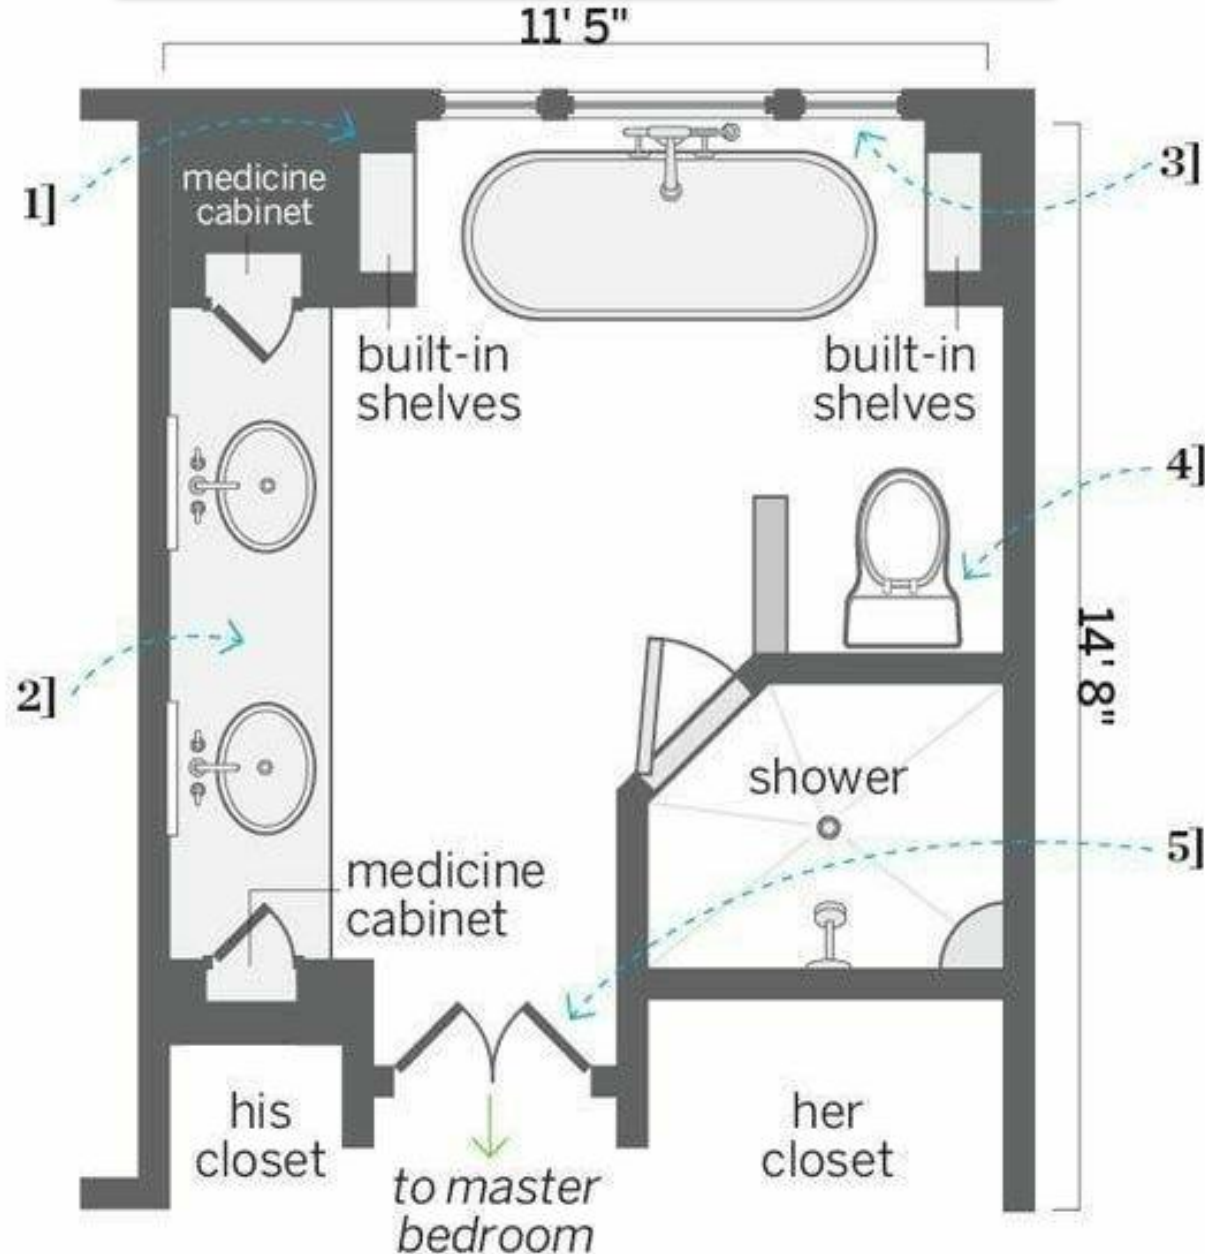

طريقة فرش الحمامات في المسقط الأفقى

أسس التصميم الداخلى

٢٠٢١ / ٢٠٢٠

مقدمة عامة

فرش الفراغات الداخلية

PRINCIPALS
INTERIOR DESIGN

المراجع: