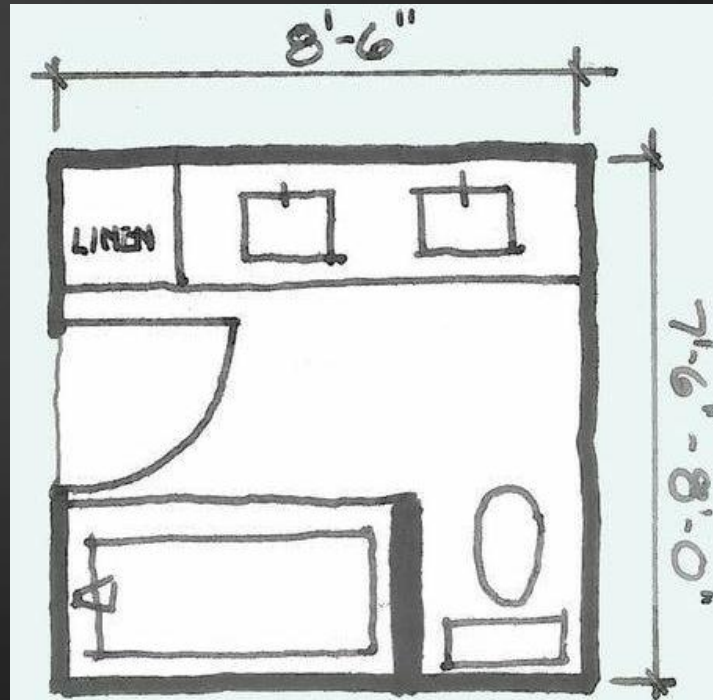

Linear

18.75 ft² | 1.75 m²

Single Wall

21 ft² | 1.95 m²

Linear Shower

18.67 ft² | 1.73 m²

Split

22.3 ft² | 2.07 m²

٢٠٢١ / ٢٠٢٠

مقدمة عامة

فرش الفراغات الداخلية

PRINCIPALS
INTERIOR DESIGN

المراجع:

2,76 m²
30 ft²

230

120

4,20 m²
45 ft²

290

145

طريقة فرش الحمامات في المسقط الأفقى

أسس التصميم الداخلى

٢٠٢١ / ٢٠٢٠

مقدمة عامة

فرش الفراغات الداخلية

PRINCIPALS
INTERIOR DESIGN

المراجع:

طريقة فرش الحمامات من خلال الصور

أسس التصميم الداخلي

٢٠٢١ / ٢٠٢٠

مقدمة عامة

فرش الفراغات الداخلية

PRINCIPALS
INTERIOR DESIGN