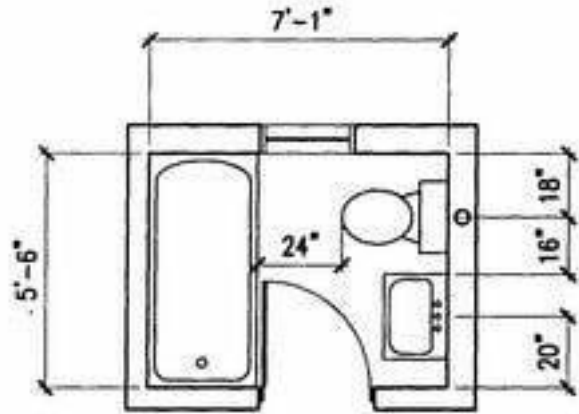

Ważne odległości

1 Minimalne odległości między urządzeniami i między nimi a ścianą

طريقة فرش الحمامات في المسقط الأفقى

أسس التصميم الداخلى

٢٠٢١ / ٢٠٢٠

مقدمة عامة

فرش الفراغات الداخلية

PRINCIPALS
INTERIOR DESIGN

المراجع:

طريقة فرش الحمامات فى المسقط الأفقى

أسس التصميم الداخلى

٢٠٢١ / ٢٠٢٠

مقدمة عامة

فرش الفراغات الداخلية

PRINCIPALS
INTERIOR DESIGN

THREE-FIXTURE BATHROOMS

Linear

18.75 ft² | 1.75 m²

Single Wall

21 ft² | 1.95 m²

Linear Shower

18.67 ft² | 1.73 m²

Split

22.3 ft² | 2.07 m²